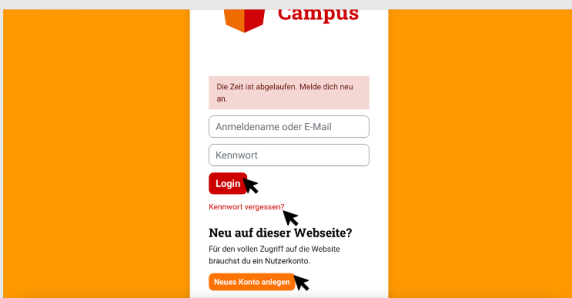

## Anmeldung & Registrierung auf dem MENTOR Campus

1.

Klicke auf die Schrift „Login“ ganz oben rechts auf der Startseite des Campus. Dadurch öffnet sich eine neue Seite. Auf dieser Seite hast du die Möglichkeit ...

- dich **anzumelden**,

indem du „Anmeldename oder E-mail“ und „Kennwort“ ausfüllst und dann auf den roten „Login“-Button gehst,

- dich **zu registrieren**,

indem du unten auf der Seite auf den orangenen Button „Neues Konto anlegen“ gehst,

- Hilfe zu bekommen, falls du dein **Password vergessen** hast,

indem du auf die Schrift „Kennwort vergessen?“ unter dem „Login“-Button klickst.

2.

Möchtest du dich **registrieren** und hast deshalb den orangenen Button „Neues Konto anlegen“ ausgewählt, öffnet sich eine Seite mit den Datenschutz-Bestimmungen.