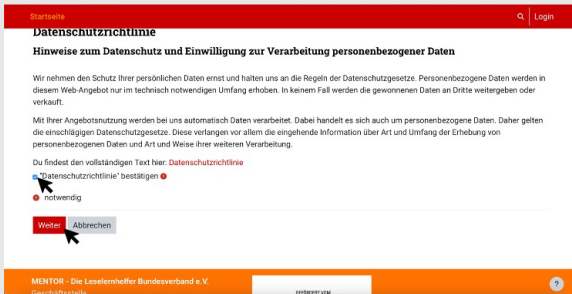

Schritt-für-Schritt Anleitung

Anmeldung & Registrierung auf dem MENTOR Campus

3.

Es öffnet sich eine neue Seite, auf der du deine Einwilligung in die Datenschutzrichtlinie und die Verarbeitung deiner Daten bestätigen musst.

Klicke dafür das kleine Kästchen neben „Datenschutzrichtlinie bestätigen“ unten auf der Seite an, sodass ein blauer Haken in dem Kästchen erscheint. Danach gehe wieder auf den roten „Weiter“-Button.