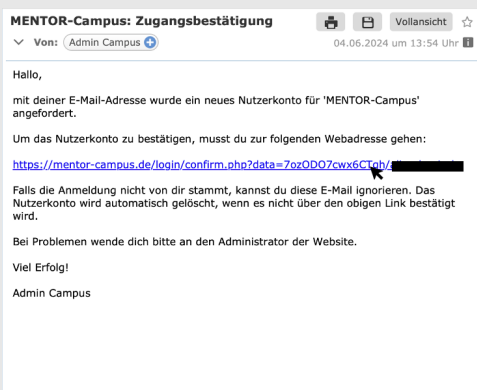

5.

Fast fertig! Als Letztes musst du dein Nutzerkonto nur noch bestätigen. Klicke hierfür auf den Link, der dir in einer E-mail vom Admin Campus zugeschickt wurde.

Du hast dich erfolgreich registriert und kannst nun die vielen Möglichkeiten des MENTOR Campus kennenlernen!