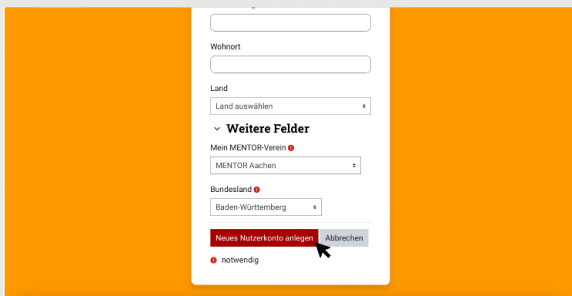

Lies dir diese aufmerksam durch und gehe dann ganz unten auf der Seite auf den roten „Weiter“-Button.

# Schritt-für-Schritt Anleitung

## Anmeldung & Registrierung auf dem MENTOR Campus

3.

Es öffnet sich eine neue Seite, auf der du deine Einwilligung in die Datenschutzrichtlinie und die Verarbeitung deiner Daten bestätigen musst.

Klicke dafür das kleine Kästchen neben „Datenschutzrichtlinie bestätigen“ unten auf der Seite an, sodass ein blauer Haken in dem Kästchen erscheint. Danach gehe wieder auf den roten „Weiter“-Button.